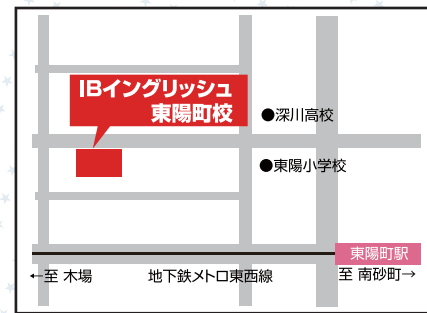

開校  
キャンペーン!!

通常21,600円が  
**入学金0円** (登録料¥1080  
別途頂戴します)  
さらに授業料  
**1か月分無料!**

2016年4月30日(土)まで

**無料**  
体験レッスン  
受付中!  
www.ib-english.com

英会話・資格取得・受験英語  
**IB イングリッシュ**  
International Bridge English School

**東陽町校**  
東京都江東区東陽 3-26-7 東陽大経ビル1F  
☎03-6666-5485  
IB イングリッシュ東陽町校 **検索**

32年実績 グループ合計 108校